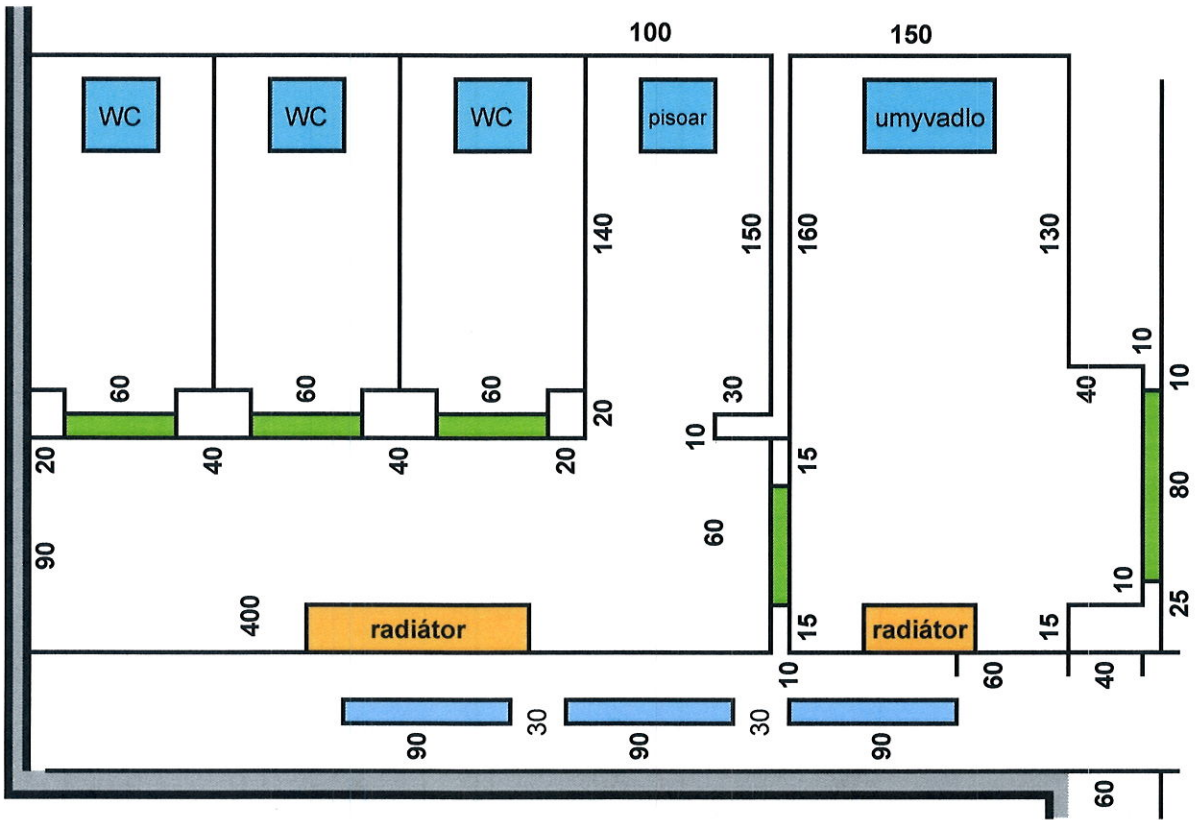

příloha č. 3 - 1. NP

požadovaný stav

legenda:

- osvětlení
- vybourat
- obklady do výše 150 cm
- okna

původní stav