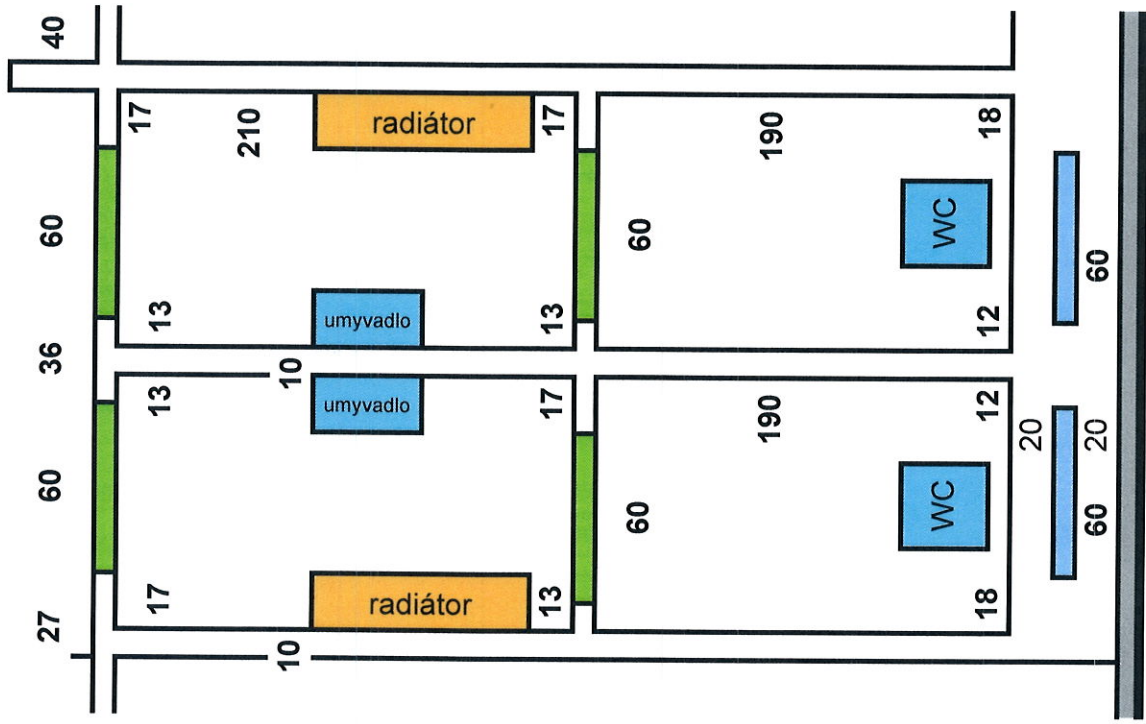

původní stav