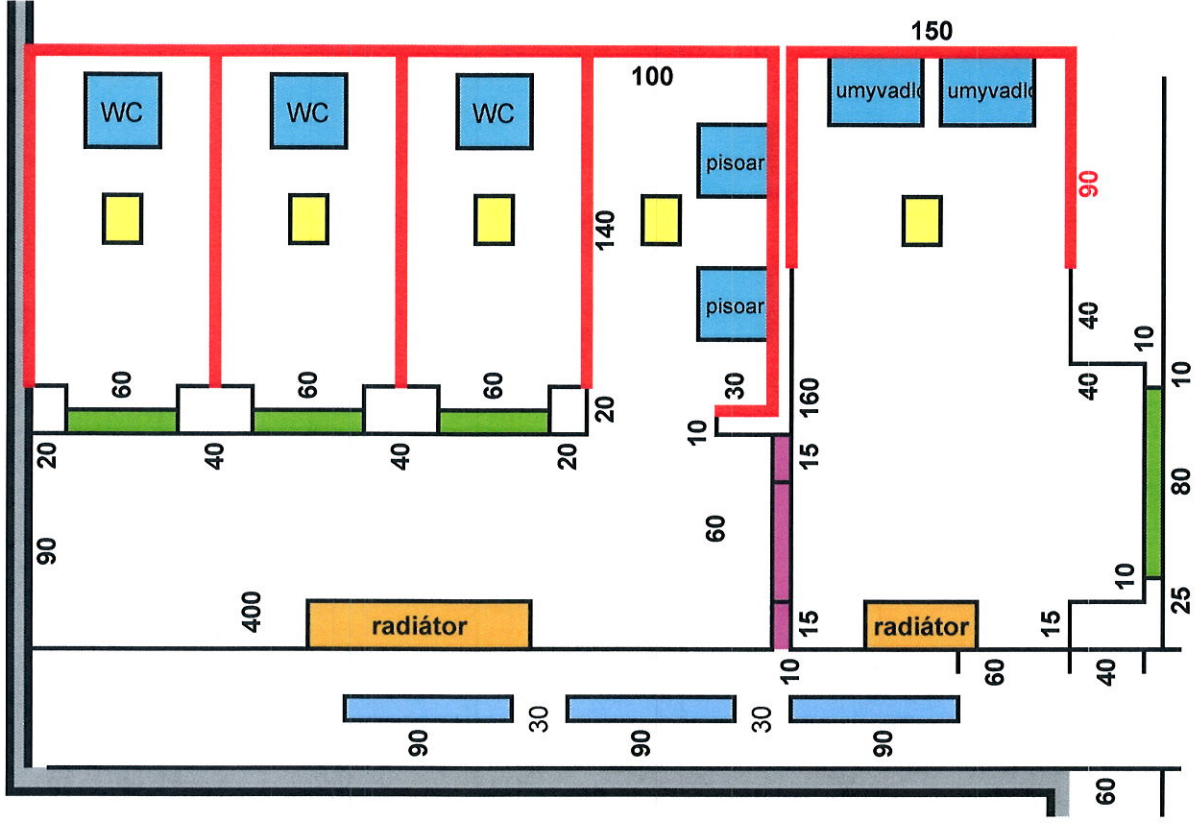

příloha č. 3 - 1. NP

požadovaný stav

legenda:

- osvětlení
- vybourat
- obklady do výše 150 cm
- okna

původní stav