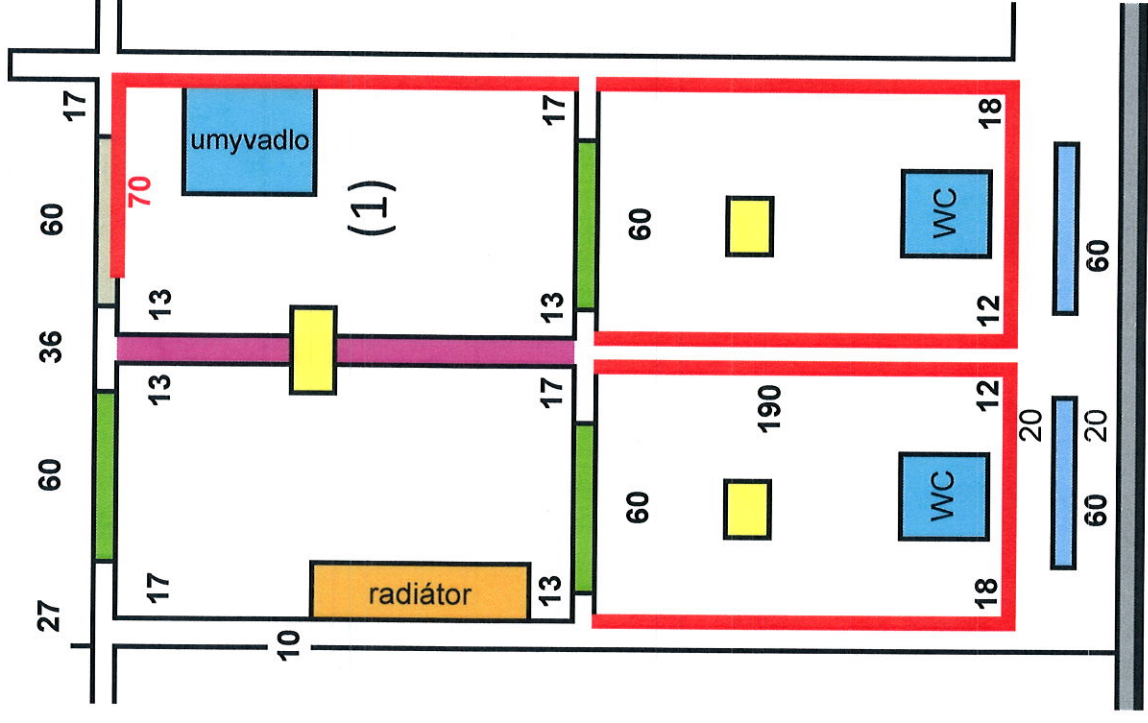

požadovaný stav

legenda:

- osvětlení
- vybourat
- obklady do výše 150 cm
- zazdít
- okna